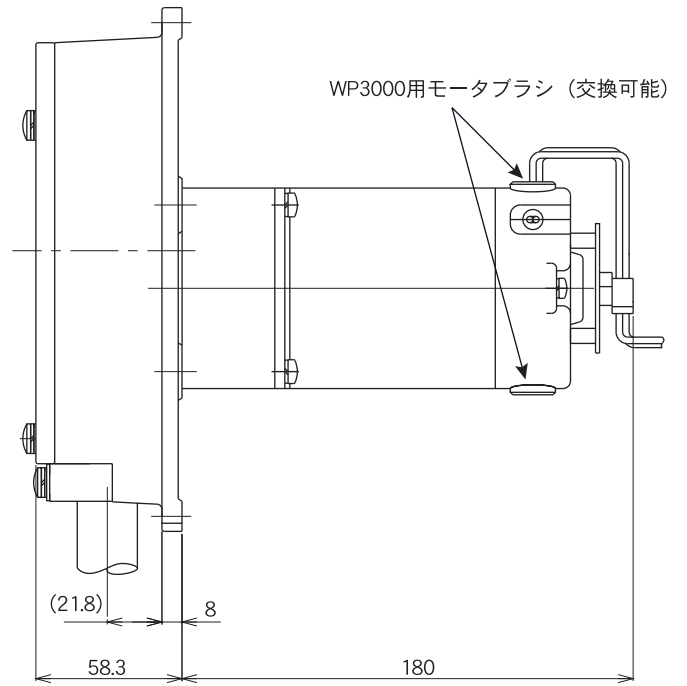

WP3000 外形寸法図

TUBE PUMP

L=200mm(先端未処理)
単相 AC200V

パネルカット寸法