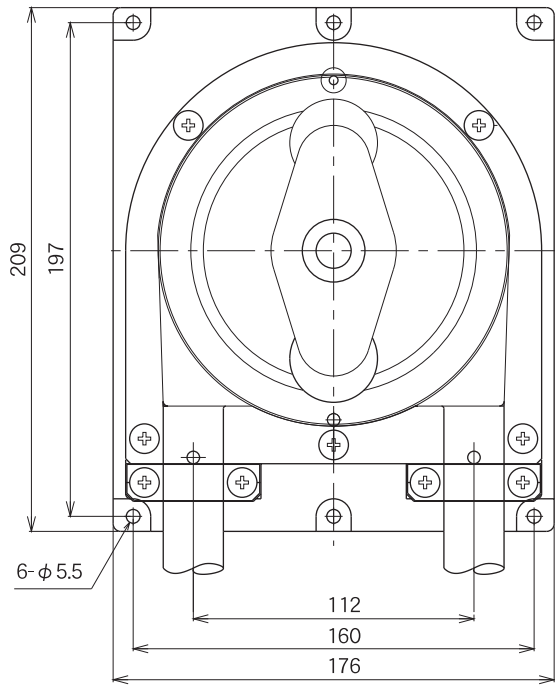

WP3000 外形寸法図

TUBE PUMP

L=200mm(先端未処理)
単相 AC200V

パネルカット寸法