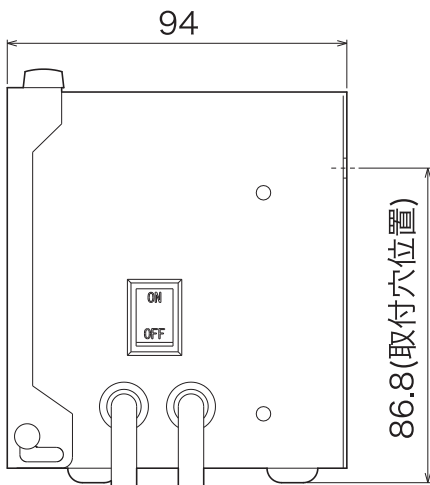

LD-100 外形寸法図

LAUNDRY DISPENSING SYSTEMS

電源ケーブル：3 m

信号ケーブル：3 m