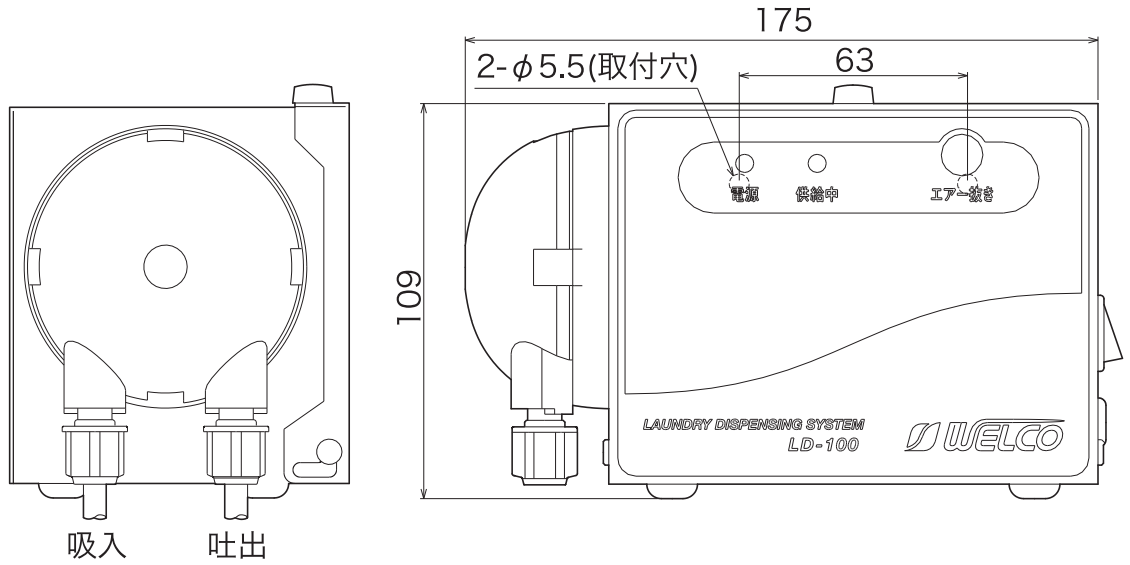

LD-100 外形寸法図

LAUNDRY DISPENSING SYSTEMS

電源ケーブル：3 m

信号ケーブル：3 m