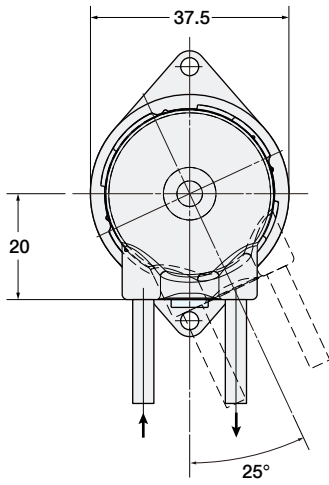

DCブラシモータタイプ

**DC12/24V  
ブラシモータ**

■モータ結線図・端子部寸法図

■パネルカット寸法

**DC12V  
小型  
ブラシモータ**

■モータ結線図・端子部寸法図

WPM□ - □AA - □P

WPM□ - □BA - □P

DC12/24Vブラシモータ

質量：約83g

WPM□ - □CA - □P

DC12V小型ブラシモータ

質量：約67g