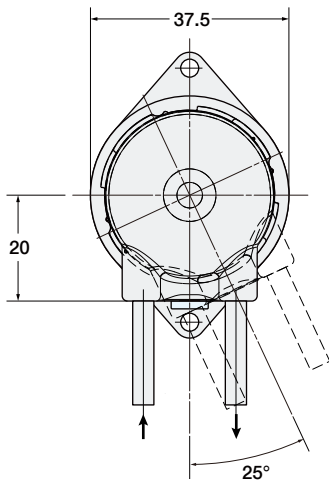

DCブラシモータタイプ

**DC12/24V  
ブラシモータ**

■モータ結線図・端子部寸法図

■パネルカット寸法

**DC12V  
小型  
ブラシモータ**

■モータ結線図・端子部寸法図

WPM□ - □AA - □P

WPM□ - □BA - □P

DC12/24Vブラシモータ

質量：約83g

WPM□ - □CA - □P

DC12V小型ブラシモータ

質量：約67g