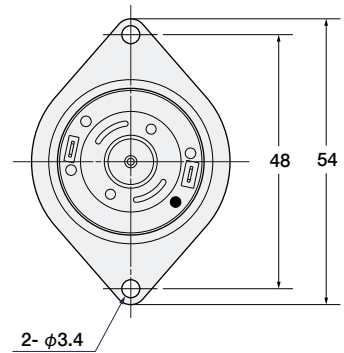

DCブラシモータタイプ

**DC12/24V  
ブラシモータ**

■モータ結線図・端子部寸法図

■パネルカット寸法

**DC12V  
小型  
ブラシモータ**

■モータ結線図・端子部寸法図

WPM□ - □AA - □P

WPM□ - □BA - □P

DC12/24Vブラシモータ

質量：約83g

WPM□ - □CA - □P

DC12V小型ブラシモータ

質量：約67g