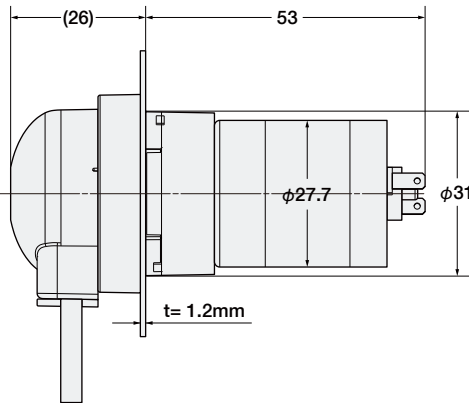

DCブラシモータタイプ

**DC12/24V  
ブラシモータ**

■モータ結線図・端子部寸法図

■パネルカット寸法

**DC12V  
小型  
ブラシモータ**

■モータ結線図・端子部寸法図

WPM□ - □AA - □P

WPM□ - □BA - □P

DC12/24Vブラシモータ

質量：約83g

WPM□ - □CA - □P

DC12V小型ブラシモータ

質量：約67g