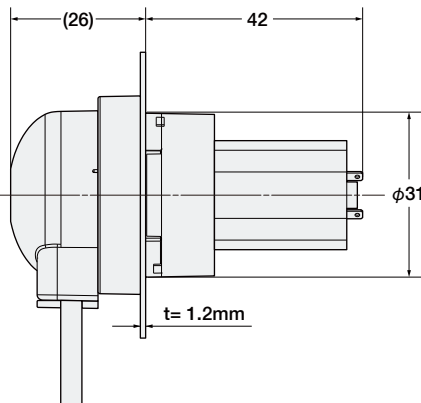

DCブラシモータタイプ

**DC12/24V  
ブラシモータ**

■モータ結線図・端子部寸法図

■パネルカット寸法

**DC12V  
小型  
ブラシモータ**

■モータ結線図・端子部寸法図

WPM□ - □AA - □P

WPM□ - □BA - □P

DC12/24Vブラシモータ

質量：約83g

WPM□ - □CA - □P

DC12V小型ブラシモータ

質量：約67g