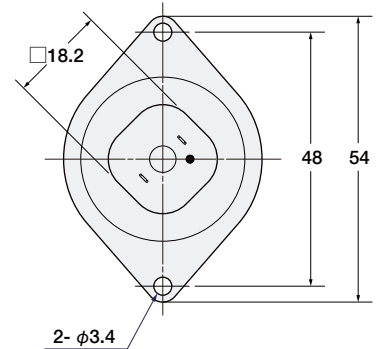

DCブラシモータタイプ

**DC12/24V  
ブラシモータ**

■モータ結線図・端子部寸法図

■パネルカット寸法

**DC12V  
小型  
ブラシモータ**

■モータ結線図・端子部寸法図

WPM□ - □AA - □P

WPM□ - □BA - □P

DC12/24Vブラシモータ

質量：約83g

WPM□ - □CA - □P

DC12V小型ブラシモータ

質量：約67g